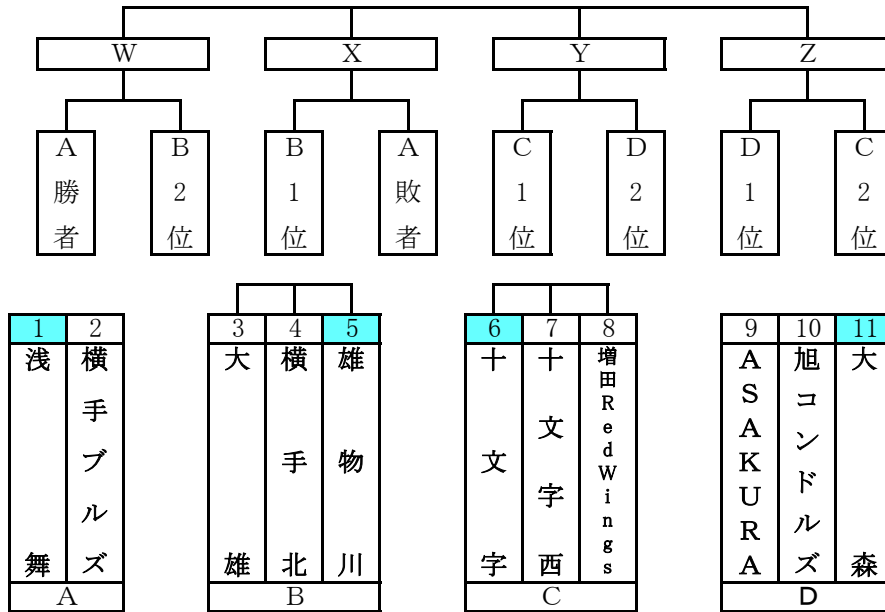

# 第36回 横手市ミニバスケットボール交歓大会 組合せ表

## 【男子】

## 【女子】

### 【競技方法】

- 男女 予選リーグ・決勝リーグ進出決定戦・決勝リーグ
- 前のゲームが遅れた場合、8分後に次のゲームを開始する。
  - ハーフタイムの練習は、次のゲームのチームが2分前まで練習できる。
  - 第4クォーター終了時、同点の場合は勝敗が決まるまで3分間の延長戦を必要な回数行う。