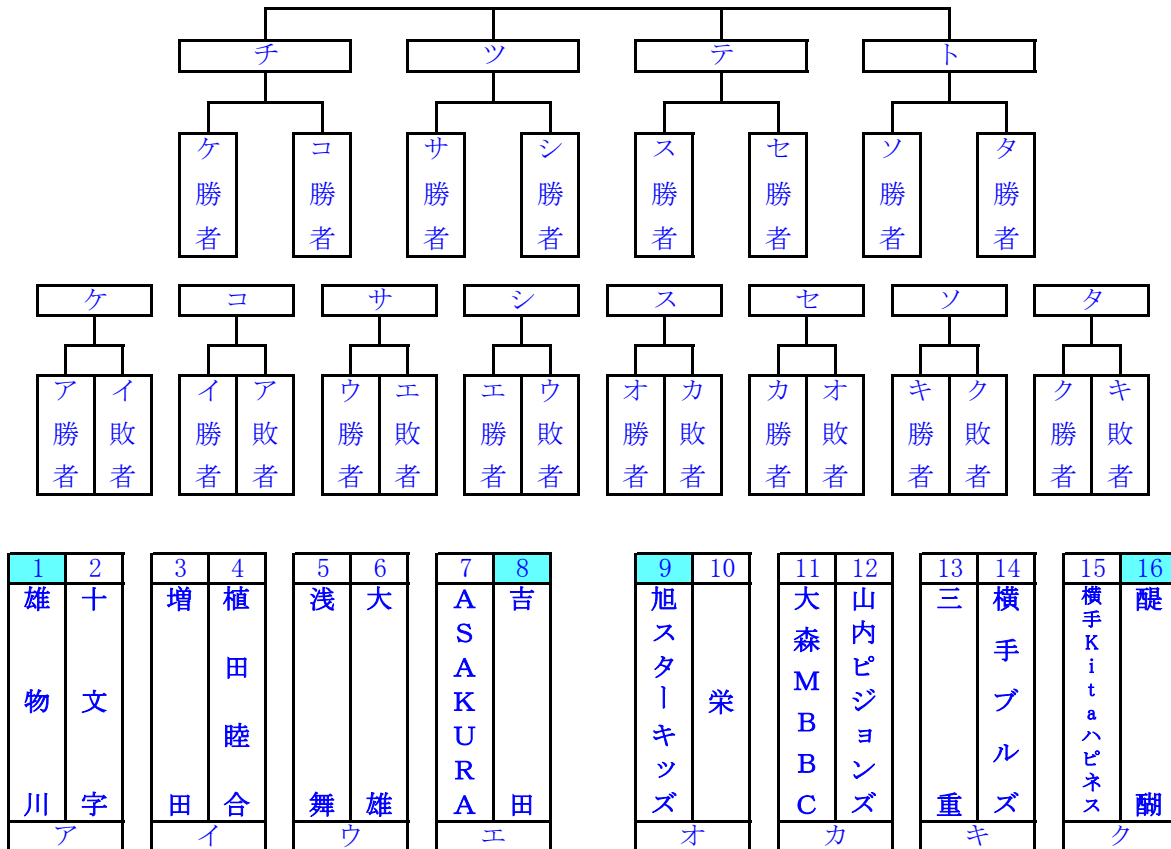

# 第36回 横手市ミニバスケットボール交歓大会 組合せ表

## 【男子】

## 【女子】

### 【競技方法】

- 男女 予選リーグ・決勝リーグ進出決定戦・決勝リーグ
- 前のゲームが遅れた場合、8分後に次のゲームを開始する。
  - ハーフタイムの練習は、次のゲームのチームが2分前まで練習できる。
  - 第4クォーター終了時、同点の場合は勝敗が決まるまで3分間の延長戦を必要な回数行う。