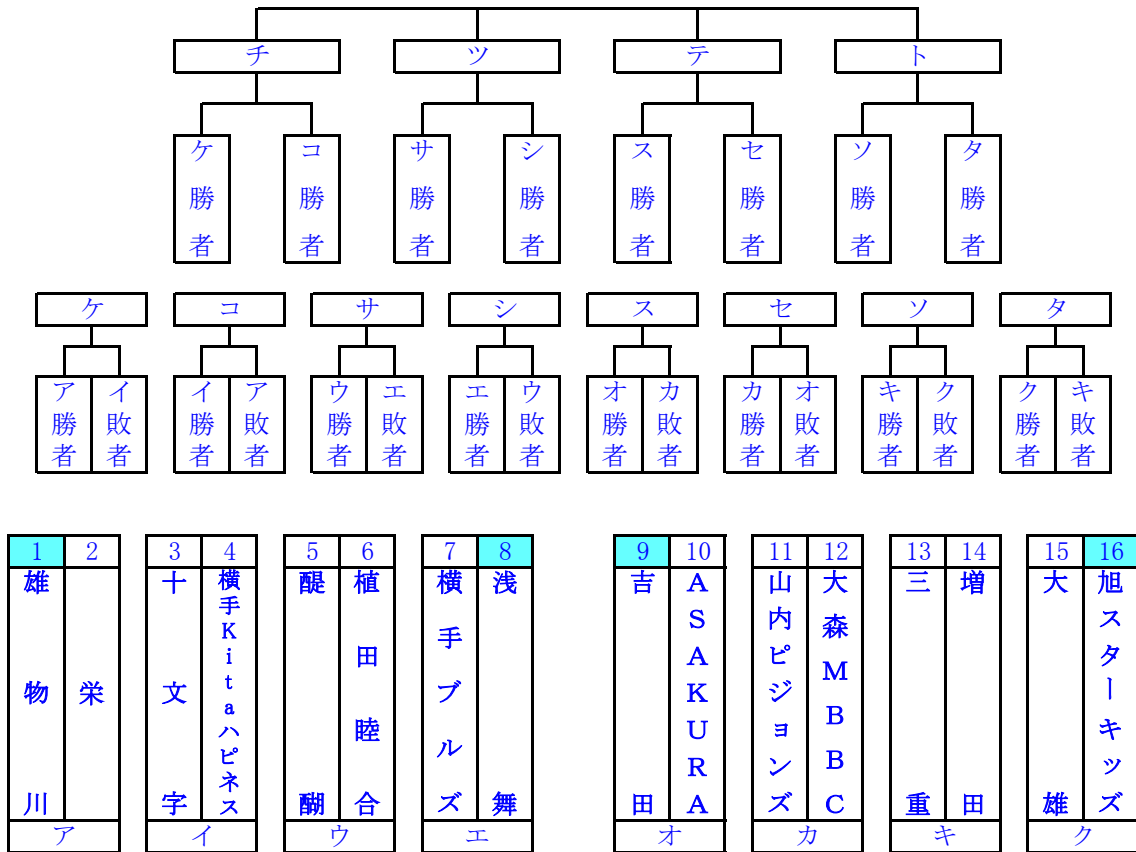

第29回 横手市ミニバスケットボール夏季大会 組合せ表

【男子】

【女子】

【競技方法】

男女 予選リーグ・決勝リーグ進出決定戦・決勝リーグ

- 前のゲームが遅れた場合、8分後に次のゲームを開始する。
- ハーフタイムの練習は、次のゲームのチームが2分前まで練習できる。
- 第4クォーター終了時、同点の場合は勝敗が決まるまで3分間の延長戦を必要な回数行う。

予選リーグ・決勝リーグ

2チームが、同率の場合は対戦勝者の勝ち。

3チームが同率の場合は、当該3チーム間のゴールアベレージ【総得点÷総失点】の大なるチームの勝ちとする

7月2日〔土〕

No.	時間	Aコート	TO	Bコート	TO
1	9:30	大雄 VS 横手ブルズ	大森	旭コンドルズ VS 雄物川	十文字
2	10:30	雄物川 VS 栄	醍醐	十文字 VS 横手Kitaハピネス	植田睦合
3	11:30	大雄 VS 旭スターキッズ	横手ブルズ	三重 VS 増田	浅舞
4	12:30	大雄 VS 大森	横手ブルズ	横手北 VS ASAKURA	増田RedWings
5	13:30	吉田 VS ASAKURA	大雄	山内ピジョンズ VS 大森MBBC	旭スターキッズ
6	14:30	醍醐 VS 植田睦合	三重	横手ブルズ VS 浅舞	増田
7	15:30	浅舞 VS 増田RedWings	大雄	ASAKURA VS 十文字西	横手北

7月10日〔日〕

No.	時間	Aコート	TO	Bコート	TO
1	9:30	チ・ツ勝者 女 テ・ト敗者	協会	テ・ト勝者 女 チ・ツ敗者	協会
2	10:45	WX勝者 男 YZ敗者	協会	YZ勝者 男 WX敗者	協会
3	12:00	チ・ツ勝者 女 テ・ト勝者	協会	チ・ツ敗者 女 テ・ト敗者	協会
4	13:15	WX勝者 男 YZ勝者	協会	WX敗者 男 YZ敗者	協会

- ベンチは、タイムテーブルの左側のチームをオフィシャル席に向かって右側とする。
- ユニフォームの色は、各チーム第1試合はタイムテーブルの左側のチームを淡色(白)とする。
第2試合以降は、両チームの話し合いで決めても良いがベンチは変わらない。
- オフィシャルは、タイムテーブルによる。(各チームのスタッフが責任を持って必ず着いてください)
- ルールは、秋田県ミニバスケットボールローカルルールを適用する。