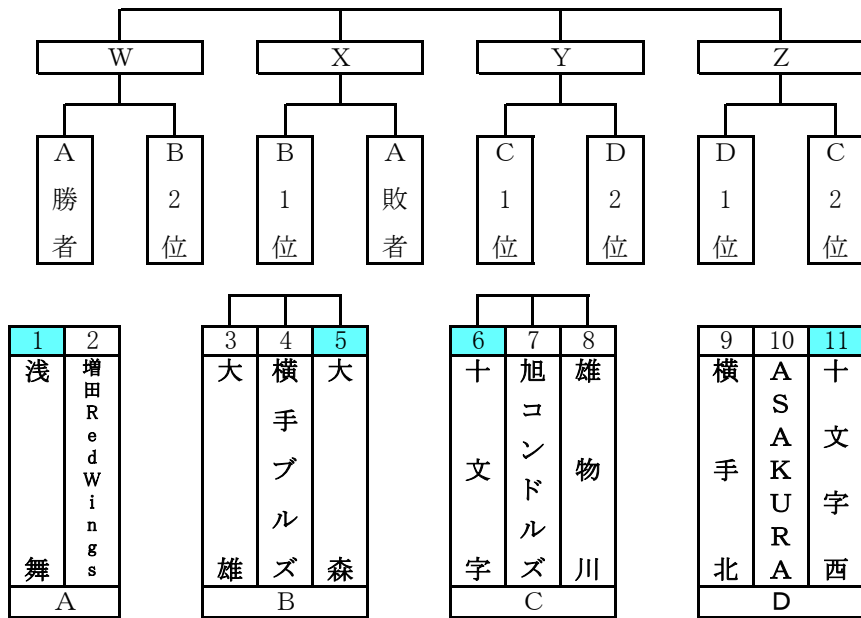

第29回 横手市ミニバスケットボール夏季大会 組合せ表

【男子】

【女子】

【競技方法】

男女 予選リーグ・決勝リーグ進出決定戦・決勝リーグ

- 前のゲームが遅れた場合、8分後に次のゲームを開始する。
- ハーフタイムの練習は、次のゲームのチームが2分前まで練習できる。
- 第4クォーター終了時、同点の場合は勝敗が決まるまで3分間の延長戦を必要な回数行う。

予選リーグ・決勝リーグ

2チームが、同率の場合は対戦勝者の勝ち。

3チームが同率の場合は、当該3チーム間のゴールアベレージ【総得点÷総失点】の大なるチームの勝ちとする

7月2日〔土〕

No.	時間	Aコート	TO	Bコート	TO
1	9:30	大雄 VS 横手ブルズ	大森	旭コンドルズ VS 雄物川	十文字
2	10:30	雄物川 VS 栄	醍醐	十文字 VS 横手Kitaハピネス	植田睦合
3	11:30	大雄 VS 旭スターキッズ	横手ブルズ	三重 VS 増田	浅舞
4	12:30	大雄 VS 大森	横手ブルズ	横手北 VS ASAKURA	増田RedWings
5	13:30	吉田 VS ASAKURA	大雄	山内ピジョンズ VS 大森MBBC	旭スターキッズ
6	14:30	醍醐 VS 植田睦合	三重	横手ブルズ VS 浅舞	増田
7	15:30	浅舞 VS 増田RedWings	大雄	ASAKURA VS 十文字西	横手北

7月10日〔日〕

No.	時間	Aコート	TO	Bコート	TO
1	9:30	チ・ツ勝者 女 テ・ト敗者	協会	テ・ト勝者 女 チ・ツ敗者	協会
2	10:45	WX勝者 男 YZ敗者	協会	YZ勝者 男 WX敗者	協会
3	12:00	チ・ツ勝者 女 テ・ト勝者	協会	チ・ツ敗者 女 テ・ト敗者	協会
4	13:15	WX勝者 男 YZ勝者	協会	WX敗者 男 YZ敗者	協会

- ベンチは、タイムテーブルの左側のチームをオフィシャル席に向かって右側とする。
- ユニフォームの色は、各チーム第1試合はタイムテーブルの左側のチームを淡色(白)とする。
第2試合以降は、両チームの話し合いで決めても良いがベンチは変わらない。
- オフィシャルは、タイムテーブルによる。(各チームのスタッフが責任を持って必ず着いてください)
- ルールは、秋田県ミニバスケットボールローカルルールを適用する。