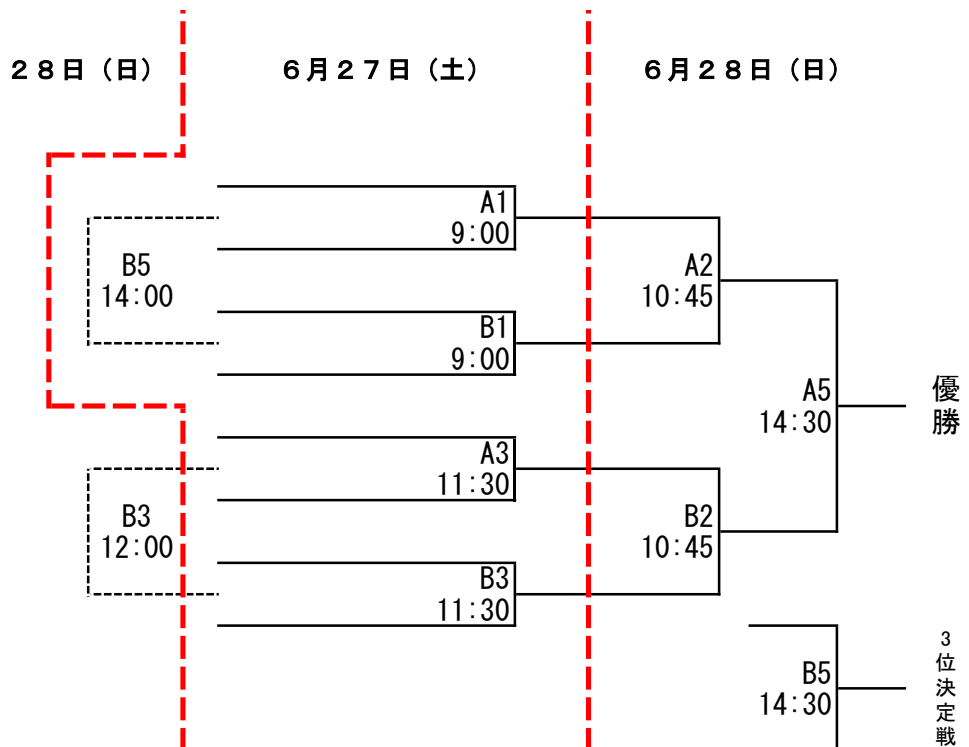

第38回 横手市ミニバスケットボール夏季大会 組合せ表

【 男子 】

平 鹿 ク ラ ブ U12
 横 手 ブ ル ズ
 V a m o s
 大 雄
 横 手 北
 雄 物 川
 増 田 R e d W i n g s
 A S A K U R A
 十 文 字

【 女子 】

雄 物 川
 大 森 M B B C
 浅 舞
 吉 田
 A S A K U R A
 十 文 字
 横 手 k i t a ハ ピ ネ ス
 横 手 ブ ル ズ

第38回 横手市ミニバスケットボール夏季大会 タイムテーブル

会場：増田体育館

6月27日（土）

| No. | 時間 | Aコート | | | TO | Bコート | | | TO |
|-----|-------|----------|----|-------------|--------|------------|----|--------|--------|
| | | 淡 | 得点 | 濃 | | 淡 | 得点 | 濃 | |
| 1 | 9:00 | 雄物川 | - | 大森MBBC | 雄物川 | 浅 舞 | - | 吉 田 | 十文字 |
| 2 | 10:15 | 平鹿クラブU12 | - | 横手ブルズ | A 1 勝者 | Vamos | - | 大 雄 | B 1 勝者 |
| 3 | 11:30 | ASAKURA | - | 十文字 | A 2 勝者 | 横手kitaハピネス | - | 横手ブルズ | B 2 勝者 |
| 4 | 12:45 | 雄物川 | - | 増田Red Wings | A 3 勝者 | ASAKURA | - | 十文字 | B 3 勝者 |
| 5 | 14:00 | A 2 敗者 | - | B 2 敗者 | A 4 敗者 | A 1 敗者 | - | B 1 敗者 | B 4 敗者 |
| 6 | 15:15 | B 2 勝者 | - | 横手北 | A 5 敗者 | | | | |