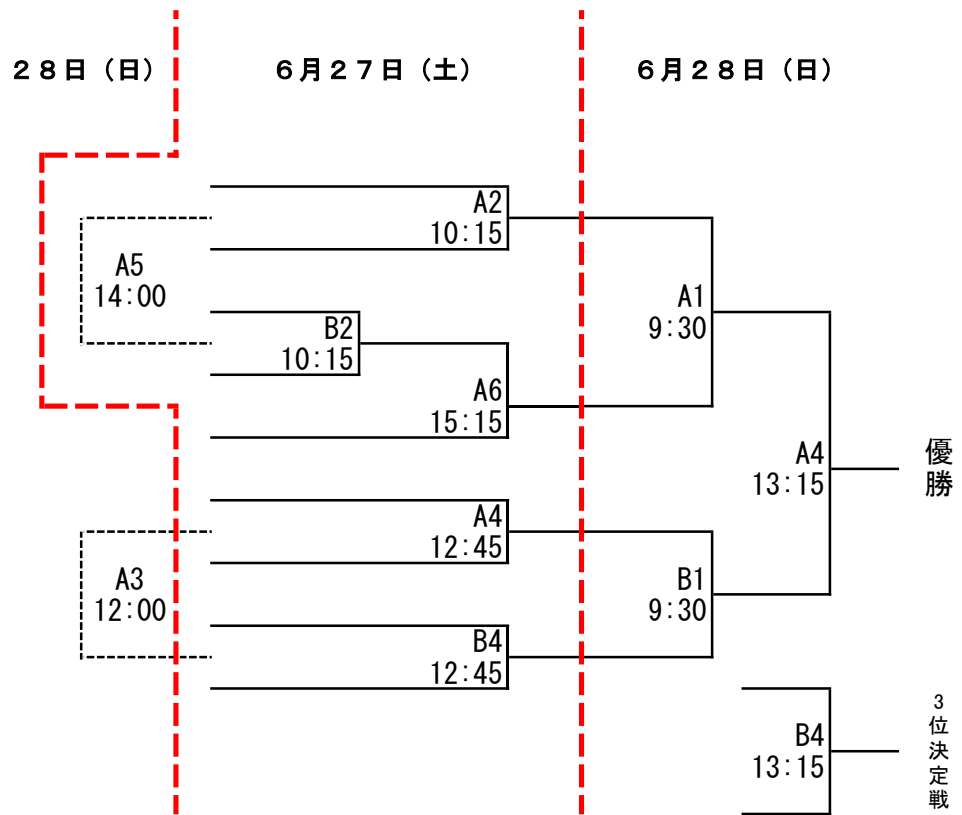

第38回 横手市ミニバスケットボール夏季大会 組合せ表

【 男子 】

平 鹿 ク ラ ブ U12
 横 手 ブ ル ズ
 V a m o s
 大 雄
 横 手 北
 雄 物 川
 増 田 R e d W i n g s
 A S A K U R A
 十 文 字

【 女子 】

雄 物 川
 大 森 M B B C
 浅 舞
 吉 田
 A S A K U R A
 十 文 字
 横 手 k i t a ハ ピ ネ ス
 横 手 ブ ル ズ

第38回 横手市ミニバスケットボール夏季大会 タイムテーブル

会場：増田体育館

6月27日（土）

| No. | 時間 | Aコート | | | TO | Bコート | | | TO |
|-----|-------|----------|----|-------------|--------|------------|----|--------|--------|
| | | 淡 | 得点 | 濃 | | 淡 | 得点 | 濃 | |
| 1 | 9:00 | 雄物川 | - | 大森MBBC | 雄物川 | 浅 舞 | - | 吉 田 | 十文字 |
| 2 | 10:15 | 平鹿クラブU12 | - | 横手ブルズ | A 1 勝者 | Vamos | - | 大 雄 | B 1 勝者 |
| 3 | 11:30 | ASAKURA | - | 十文字 | A 2 勝者 | 横手kitaハピネス | - | 横手ブルズ | B 2 勝者 |
| 4 | 12:45 | 雄物川 | - | 増田Red Wings | A 3 勝者 | ASAKURA | - | 十文字 | B 3 勝者 |
| 5 | 14:00 | A 2 敗者 | - | B 2 敗者 | A 4 敗者 | A 1 敗者 | - | B 1 敗者 | B 4 敗者 |
| 6 | 15:15 | B 2 勝者 | - | 横手北 | A 5 敗者 | | | | |