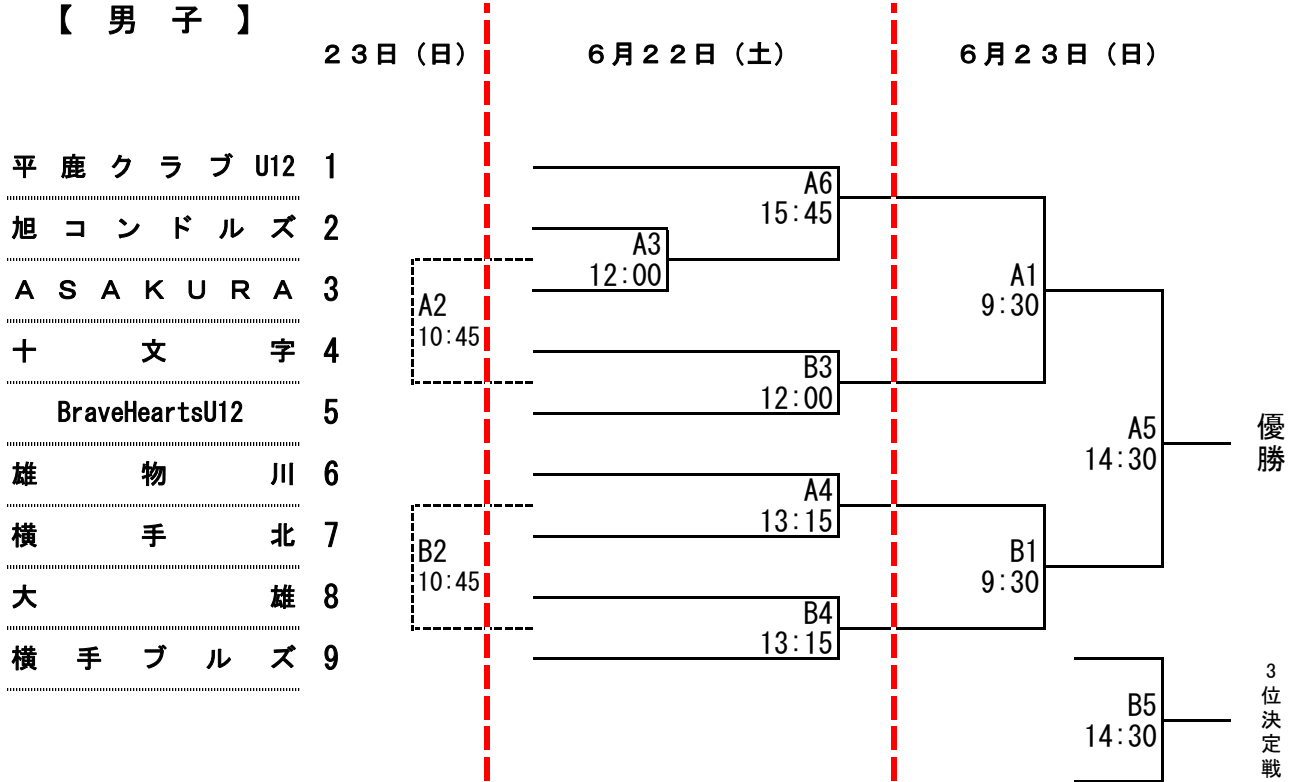

第36回 横手市ミニバスケットボール夏季大会 組合せ表

【 男子 】

【 女子 】

第36回 横手市ミニバスケットボール夏季大会 タイムテーブル

会場：増田体育館

6月22日（土）

No.	時間	Aコート	TO	Bコート	TO
1	9:30	増田 女 横手kitaハピネス	大森MBBC	ASAKURA 女 吉田	十文字
2	10:45	浅舞 女 雄物川	平鹿クラブU12	横手ブルズ 女 旭スターキッズ	B 1 敗者
3	12:00	旭コンドルズ 男 ASAKURA	雄物川	十文字 男 BraveHeartsU12	横手ブルズ
4	13:15	雄物川 男 横手北	A 3 敗者	大雄 男 横手ブルズ	B 3 敗者
5	14:30	大森MBBC 女 A 1 勝者	雄物川	B 1 勝者 女 十文字	横手ブルズ
6	15:45	平鹿クラブU12 男 A 3 勝者	A 5 敗者		

6月23日（日）

No.	時間	Aコート	TO	Bコート	TO
1	9:30	22日A6勝者 男 22日B3勝者	22日A6敗者	22日A4勝者 男 22日B4勝者	22日B5敗者
2	10:45	22日A3敗者 男 22日B3敗者	A 1 敗者	22日A4敗者 男 22日B4敗者	B 1 敗者
3	12:00	22日A5勝者 女 22日A2勝者	A 2 敗者	22日B2勝者 女 22日B5勝者	B 2 敗者
4	13:15	22日A1敗者 女 22日A2敗者	A 2 勝者	22日B2敗者 女 22日B1敗者	B 2 勝者
5	14:30	A 1 勝者 男 B 1 勝者	A 4 敗者	A 1 敗者 男 B 1 敗者	B 4 敗者
6	15:45	A 3 勝者 女 B 3 勝者	A 4 勝者	A 3 敗者 女 B 3 敗者	B 4 勝者