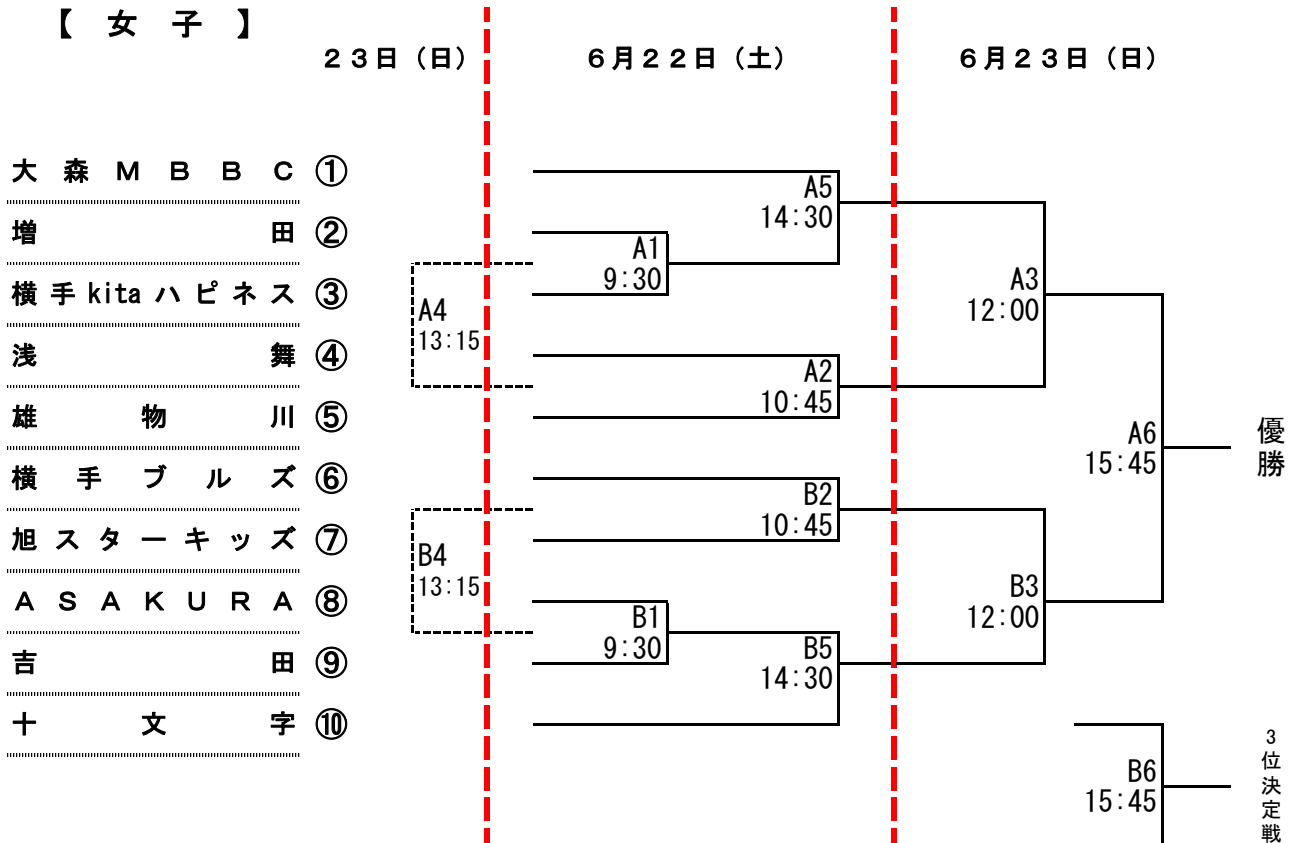

第36回 横手市ミニバスケットボール夏季大会 組合せ表

【 男子 】

【 女子 】

第36回 横手市ミニバスケットボール夏季大会 タイムテーブル

会場：増田体育館

6月22日（土）

No.	時間	Aコート	TO	Bコート	TO
1	9:30	増田 女 横手kitaハピネス	大森MBBC	ASAKURA 女 吉田	十文字
2	10:45	浅舞 女 雄物川	平鹿クラブU12	横手ブルズ 女 旭スターキッズ	B 1 敗者
3	12:00	旭コンドルズ 男 ASAKURA	雄物川	十文字 男 BraveHeartsU12	横手ブルズ
4	13:15	雄物川 男 横手北	A 3 敗者	大雄 男 横手ブルズ	B 3 敗者
5	14:30	大森MBBC 女 A 1 勝者	雄物川	B 1 勝者 女 十文字	横手ブルズ
6	15:45	平鹿クラブU12 男 A 3 勝者	A 5 敗者		

6月23日（日）

No.	時間	Aコート	TO	Bコート	TO
1	9:30	22日A6勝者 男 22日B3勝者	22日A6敗者	22日A4勝者 男 22日B4勝者	22日B5敗者
2	10:45	22日A3敗者 男 22日B3敗者	A 1 敗者	22日A4敗者 男 22日B4敗者	B 1 敗者
3	12:00	22日A5勝者 女 22日A2勝者	A 2 敗者	22日B2勝者 女 22日B5勝者	B 2 敗者
4	13:15	22日A1敗者 女 22日A2敗者	A 2 勝者	22日B2敗者 女 22日B1敗者	B 2 勝者
5	14:30	A 1 勝者 男 B 1 勝者	A 4 敗者	A 1 敗者 男 B 1 敗者	B 4 敗者
6	15:45	A 3 勝者 女 B 3 勝者	A 4 勝者	A 3 敗者 女 B 3 敗者	B 4 勝者