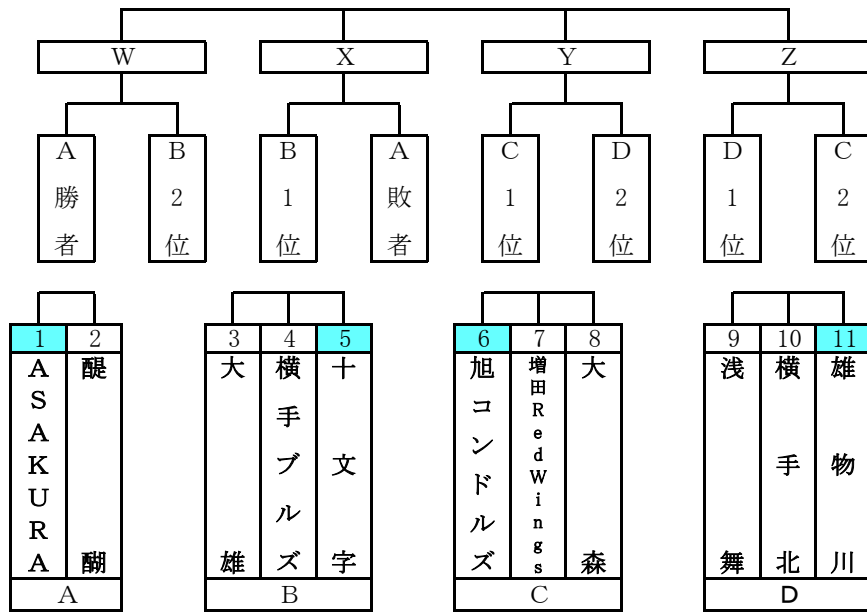

第38回 横手市ミニバスケットボール交歓大会 組合せ表

【 男子 】

【 女子 】

【競技方法】

男女 予選リーグ・決勝リーグ進出決定戦・決勝リーグ

- 前のゲームが遅れた場合、8分後に次のゲームを開始する。
- ハーフタイムの練習は、次のゲームのチームが2分前まで練習できる。
- 第4クォーター終了時、同点の場合は勝敗が決まるまで3分間の延長戦を必要な回数行う。

予選リーグ・決勝リーグ

2チームが、同率の場合は対戦勝者の勝ち。

3チームが同率の場合は、当該3チーム間のゴールアベレージ【総得点÷総失点】の大なるチームの勝ちとする