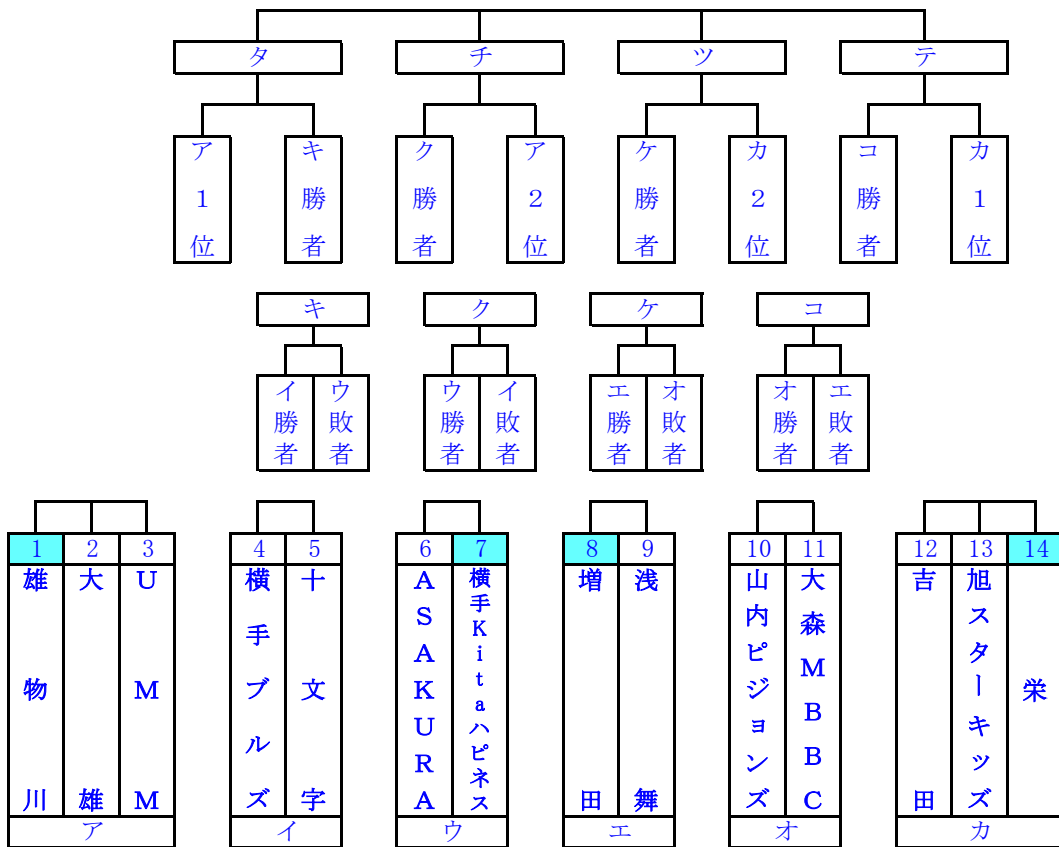

第38回 横手市ミニバスケットボール交歓大会 組合せ表

【 男子 】

【 女子 】

【競技方法】

男女 予選リーグ・決勝リーグ進出決定戦・決勝リーグ

- 前のゲームが遅れた場合、8分後に次のゲームを開始する。
- ハーフタイムの練習は、次のゲームのチームが2分前まで練習できる。
- 第4クォーター終了時、同点の場合は勝敗が決まるまで3分間の延長戦を必要な回数行う。

予選リーグ・決勝リーグ

2チームが、同率の場合は対戦勝者の勝ち。

3チームが同率の場合は、当該3チーム間のゴールアベレージ【総得点÷総失点】の大なるチームの勝ちとする