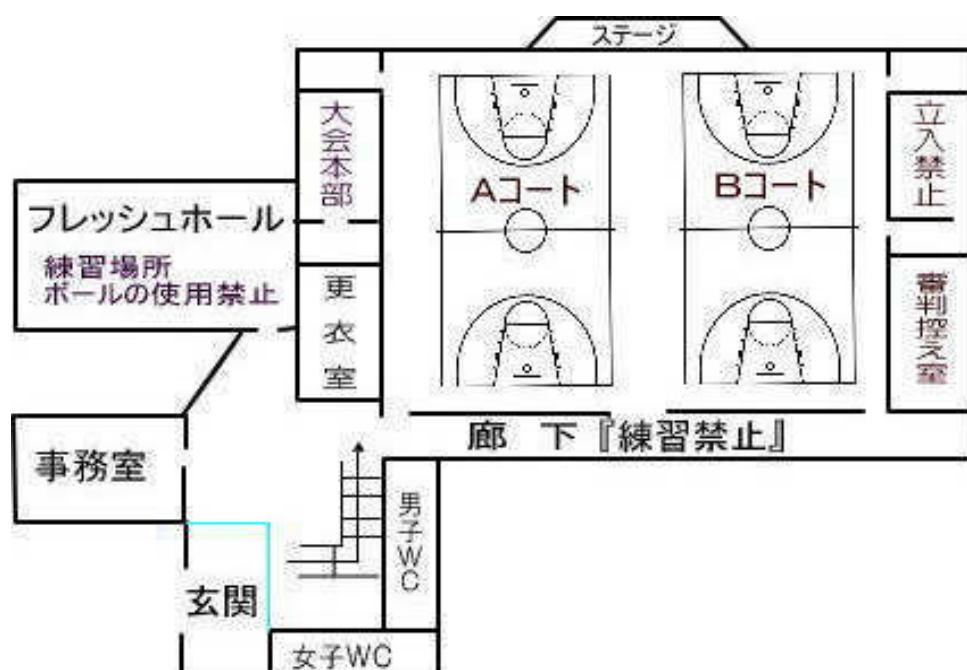

組み合わせ表

参加チーム一覧

A 本 荘 高 校	D 秋 田 西 高 校	G 鶴 岡 南 高 校	J 横手清陵学院高校
B 増 田 高 校	E 福 島 西 高 校	H 仙 台 高 校	K 大 曲 農 業 高 校
C 花 巻 北 高 校	F 大 曲 工 業 高 校	I 酒 田 光 陵 高 校	L 横手城南高校

4月29日(金)

No.	Time	Court A		T0	Court B		T0		
1	8:30 - 9:10	—	Vs	—	—	Vs	—		
2	9:10 - 9:50	増田	Vs	横手城南	横手清陵	本荘	Vs	花巻北	大曲工業
3	9:50 - 10:30	大曲農業	Vs	横手清陵	増田	酒田光陵	Vs	秋田西	本荘
4	10:30 - 11:10	本荘	Vs	大曲工業	大曲農業	横手城南	Vs	秋田西	酒田光陵
5	11:10 - 11:50	本荘	Vs	横手清陵	大曲工業	増田	Vs	花巻北	横手城南
6	11:50 - 12:30	大曲農業	Vs	秋田西	横手清陵	酒田光陵	Vs	大曲工業	増田
7	12:30 - 13:10	花巻北	Vs	横手城南	秋田西	横手清陵	Vs	増田	大曲工業
8	13:10 - 13:50	大曲工業	Vs	大曲農業	横手城南	酒田光陵	Vs	福島西	横手清陵
9	13:50 - 14:30	横手清陵	Vs	横手城南	大曲農業	秋田西	Vs	増田	酒田光陵
10	14:30 - 15:10	大曲工業	Vs	本荘	横手清陵	花巻北	Vs	福島西	増田
11	15:10 - 15:50	酒田光陵	Vs	横手清陵	大曲工業	秋田西	Vs	大曲農業	花巻北
12	15:50 - 16:30	花巻北	Vs	横手清陵	酒田光陵	福島西	Vs	本荘	大曲農業
13	16:30 - 17:10	秋田西	Vs	横手城南	花巻北	大曲工業	Vs	増田	本荘
14	17:10 - 17:50	酒田光陵	Vs	大曲農業	横手城南	大曲工業	Vs	福島西	増田

- ゲームは、1Q・4Qの10分ー（2分）ー10分とする。
- 前のゲームが遅れた場合は、7分後に次のゲームを開始する。
- 同点の場合、延長戦は行わないで引き分けとする。
- ベンチは、組合せ表の左側のチームが、オフィシャルに向かって右側とする。
- ユニフォームは、1試合目は組合せ表の左側のチームが淡色（白）とする。2試合目以降は対戦チーム同士の話し合いで決定する。
- 練習場所は、フレッシュホールとするがボールの使用は禁止する。